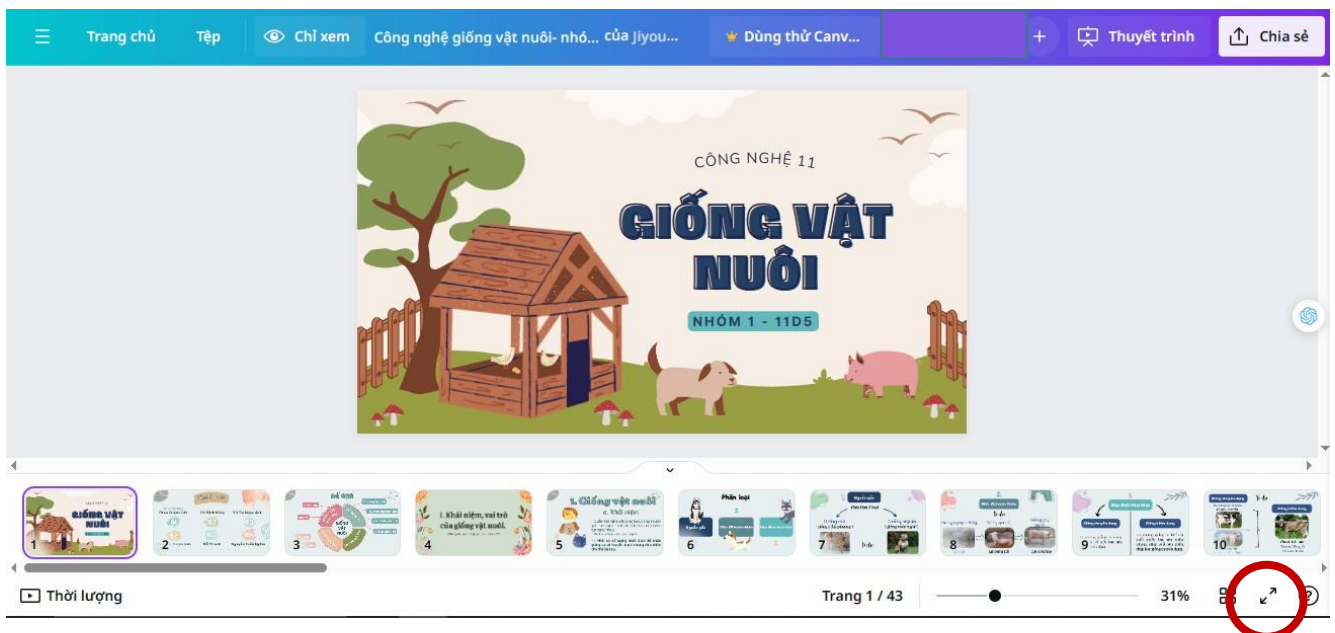

Nhóm 1 – 11D5 – HKI

ĐƯỜNG LINK DẪN TỚI BÀI

Nội dung thành phần của Chuyên đề “ Chăn nuôi đại cương ”

1. Link Canva (bài powerpoint trình chiếu)

<https://www.canva.com/design/DAFvjCmzJZo/unjU9b8njm7ob9RYTGcu7A/edit?utm_content=DAFvjCmzJZo&utm_campaign=designshare&utm_medium=link2&utm_source=sharebutton>

- **Hướng dẫn sử dụng canva**

Bước 1: Bấm vào đường link trên ↑

Bước 2: Khi hiện ra trang này hãy bấm vào **nút đỏ:**

! Lưu ý: Ở phần cuối canva Nhóm 1 bọn em có chèn 1 đường link **8 câu hỏi củng cố bài học**, phiền cô bấm vào xem ạ <3